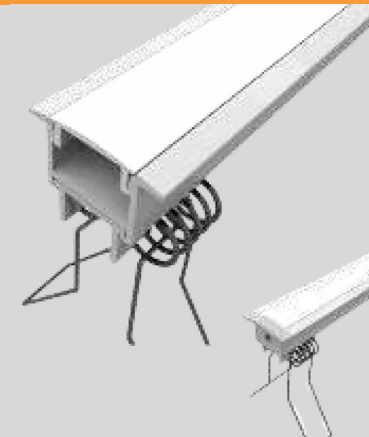

DIFUSOR
100% ACRÍLICO
Branco Leitoso

PRESILHA
CM 25

PERFIL
LED 236

ACABAMENTO
236