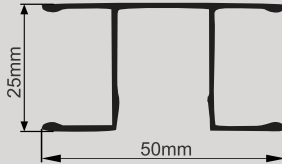

PERFIL
LED 253

ACABAMENTO
253

Perfil Linear

DIFUSOR
 100% ACRÍLICO
 Branco Leitoso

PERFIL
LED 222

ACABAMENTO
222

DIFUSOR
 100% ACRÍLICO
 Branco Leitoso

TRAVA
PM 18