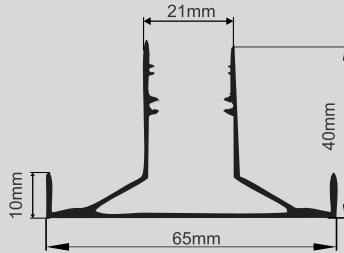

TRAVA
PM 18

PERFIL
LED 267