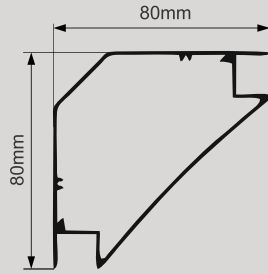

Perfil Linear

DIFUSOR
100% ACRÍLICO
Branco Leitoso

LED 261