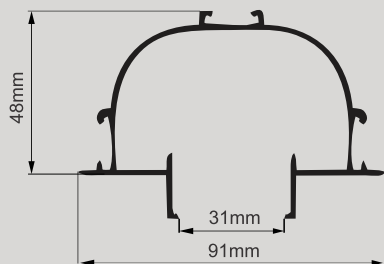

Perfil Linear

DIFUSOR
 100% ACRÍLICO
 Branco Leitoso

LED 261

261

PERFIL
LED 170

ACABAMENTO
170

PERFIL
LED 171

ACABAMENTO
171