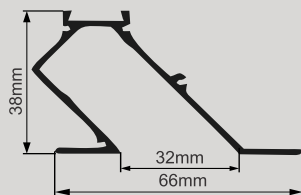

PERFIL
LED 249

ACABAMENTO
249

TRAVA
PM 18

PERFIL
LED 267

ACABAMENTO
267

DIFUSOR
 100% ACRÍLICO
 Branco Leitoso

PRESILHA
PM 60

PERFIL
LED 223