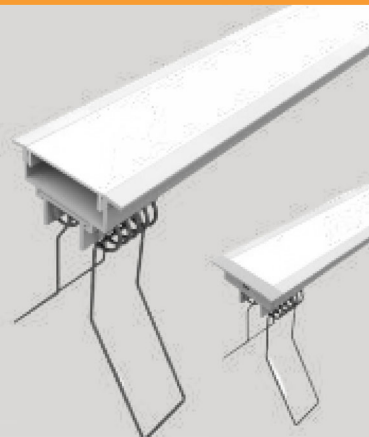

DIFUSOR
100% ACRÍLICO
Branco Leitoso

PRESILHA
CM 25

PERFIL
LED 240

ACABAMENTO
240