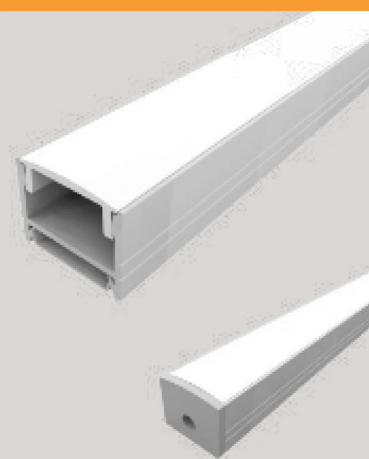

DIFUSOR
100% ACRÍLICO
Branco Leitoso

TRAVA
PM 13

PERFIL
LED 239

ACABAMENTO
239