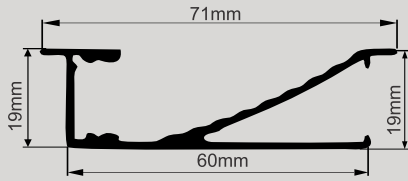

PERFIL
LED 253

ACABAMENTO
253

Perfil Linear

DIFUSOR
 100% ACRÍLICO
 Branco Leitoso

PERFIL
LED 222

ACABAMENTO
222

DIFUSOR
 100% ACRÍLICO
 Branco Leitoso

TRAVA
PM 18